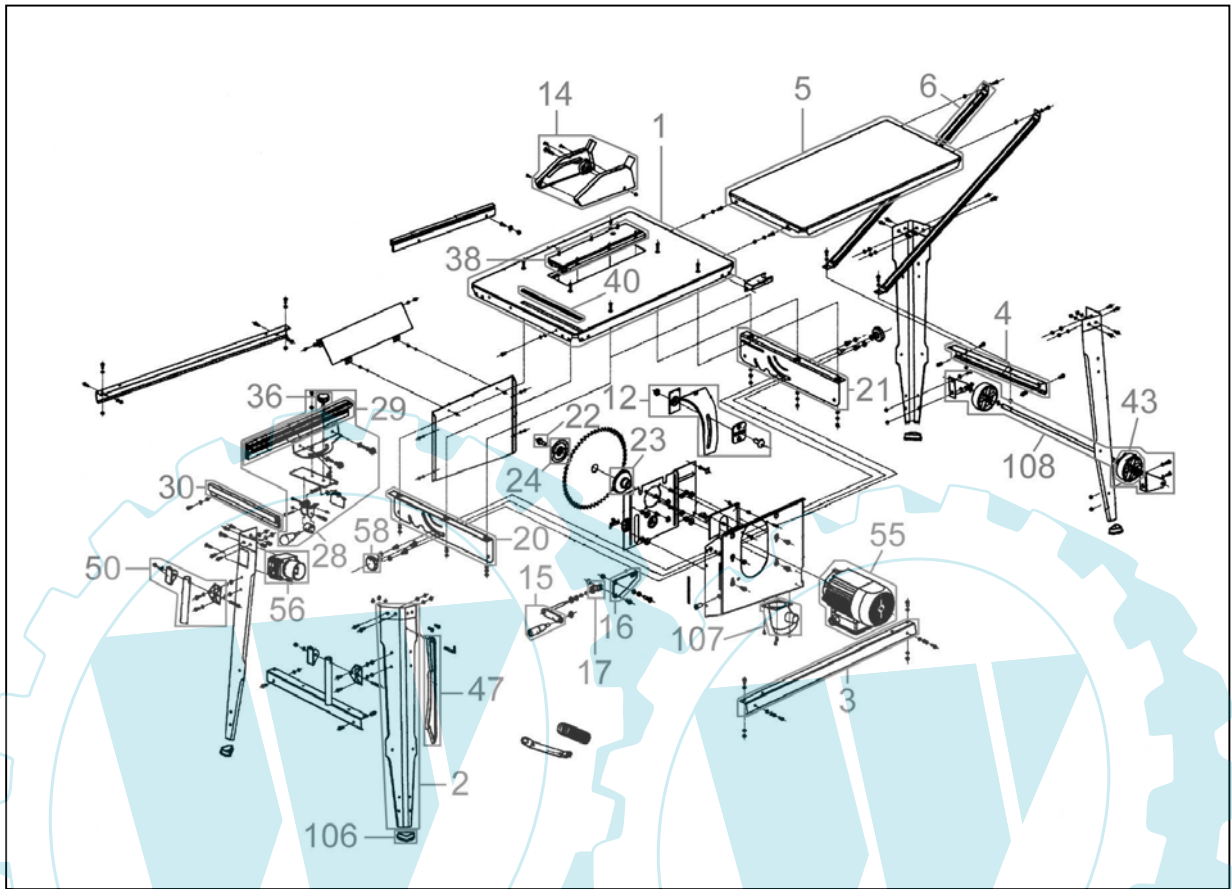

55150

55150

Pos.-Nr.	Ersatzteil-Nr.	Bezeichnung	Pos.-Nr.	Ersatzteil-Nr.	Bezeichnung
001	55150-02001	Tisch	030	55150-02030	Klemmschiene
002	55150-02002	Tischbein	036	55150-02036	Klemmknopf
003	55150-02003	Längsstrebe	038	55150-02038	Tischeinlage
004	55150-02004	Querstrebe	040	55150-02040	Tischskala
005	55150-02005	Verlängerungs/Verbreiterungstisch	043	55150-02043	Rad
006	55150-02006	Tischstrebe lang	047	55150-02047	Schiebestock
012	55150-02012	Spaltkeil	050	55150-02050	Griff kpl.
014	55150-02014	Blattschutz kpl.	055	55150-02055	Motor kpl. 230V m. Schalter
015	55150-02015	Kurbel kpl.	056	55150-02056	Schalter 230V
016	55150-02016	Kurbelplatte	058	55150-02058	Klemmschraube
017	55150-02017	Kurbelsegment	106	55150-02106	Gummifuß
020	55150-02020	Neigungssegment links	107	55150-02107	Adapter Absaugung
021	55150-02021	Neigungssegment rechts	108	55150-02108	Radsatz kpl.
022	55150-02022	Blattschraube	o.Abb.	55150-02113	Tischstrebe kurz
023	55150-02023	Innenflansch	o.Abb.	55150-02091	Schraubensatz
024	55150-02024	Außenflansch	o.Abb.	55150-02092	Saugschlauch
028	55150-02028	Anschlag kpl.	o.Abb.	55150-02114	Flanschschlüssel
029	55150-02029	Aluschiene			